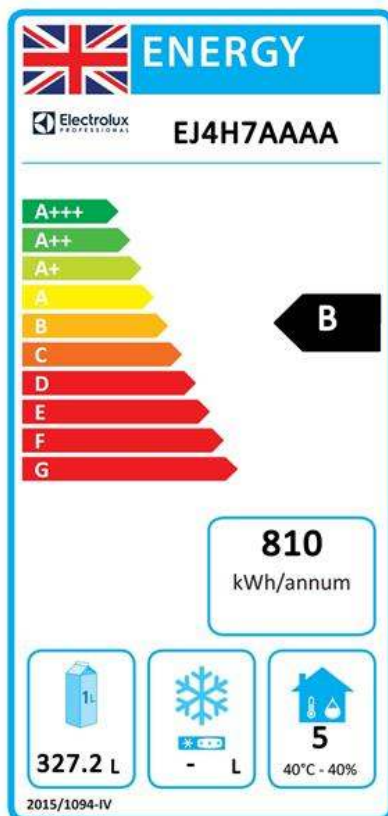

Electrolux
PROFESSIONAL

Digital kylbänk
Kylbänk. Ecostore HP 4 dörrar. -2+10°C.
Inbyggd kompressor. 590L. Utan toppskiva.
R290

EU's obligatoriska energimärkning fr.o.m 1 Juli 2016

Den europeiska energimärkningen för professionella kylskåp och frysskåp baseras på krav som fastställer minimikrav för energiprestanda för professionella kylskåp som säljs inom EU. Dessa krav är utformade för att driva energieffektivitet och ett miljövänligt tillvägagångssätt hos professionella brukare. Energimärkningen för professionella kyl-/frysskåp och kyl-/frysbankar som säljs över hela Europa är obligatorisk.

Viktigt: alla produkter som förbrukar energi över miniminivån får ej säljas inom EU fr.o.m. den 1 juli 2016.

Digitalkylbänk
Kylbänk. Ecostore HP 4 dörrar. -2+10°C. Inbyggd kompressor. 590L.
Utans toppskiva. R290
Företaget förbehåller sig rätten att göra ändringar i de produkter utan föregående meddelande.