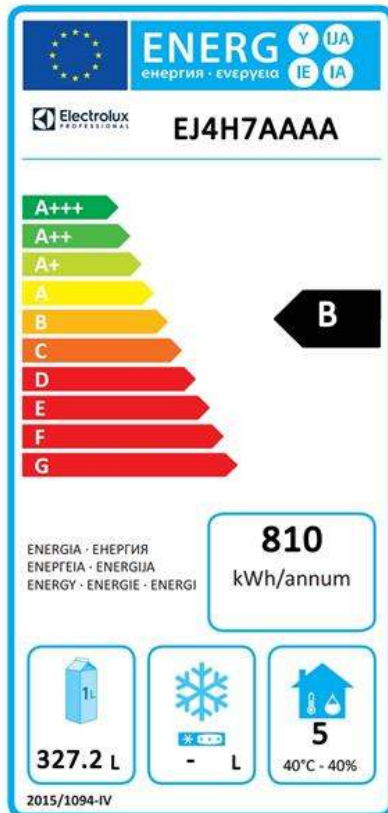

Electrolux
PROFESSIONAL

Digital kylbänk
Kylbänk. Ecostore HP 4 dörrar. -2+10°C.
Inbyggd kompressor. 590L. Utan toppskiva.
R290

EU's obligatoriska energimärkning fr.o.m 1 Juli 2016

Den europeiska energimärkningen för professionella kylskåp och frysskåp baseras på krav som fastställer minimikrav för energiprestanda för professionella kylskåp som säljs inom EU. Dessa krav är utformade för att driva energieffektivitet och ett miljövänligt tillvägagångssätt hos professionella brukare. Energimärkningen för professionella kyl-/frysskåp och kyl-/frysbankar som säljs över hela Europa är obligatorisk.

Viktigt: alla produkter som förbrukar energi över miniminivån får ej säljas inom EU fr.o.m. den 1 juli 2016.

Digitalkylbänk
Kylbänk. Ecostore HP 4 dörrar. -2+10°C. Inbyggd kompressor. 590L.
Utans toppskiva. R290
Företaget förbehåller sig rätten att göra ändringar i de produkter utan föregående meddelande.