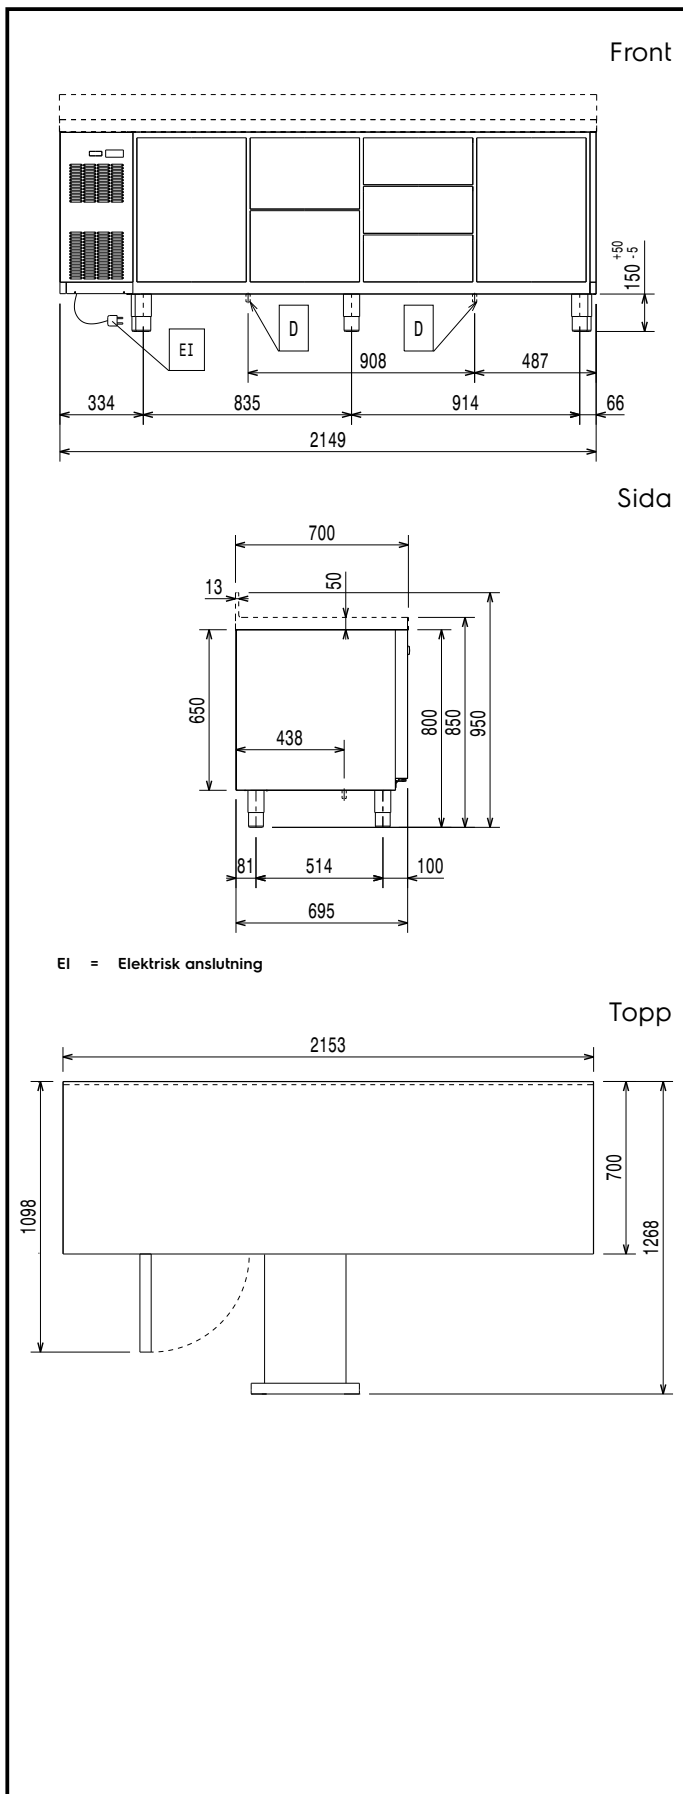

Elektricitet

Spänning:	220-240 V/1 ph/50 Hz
Effekt, max:	0.27 kW

Viktig information

Nettovolym:	327.2 liter
Antal dörrar:	
Ytermått, bredd	2149 mm
Ytermått, djup	700 mm
Ytermått, höjd	800 mm
Inre dimensioner (bredd):	1706 mm
Inre dimensioner (djup):	560 mm
Inre dimensioner (höjd):	510 mm
Nettovikt:	130 kg
Fraktvolym:	1.7 m³
Djup med dörrar öppna:	1310 mm
Bruttokapacitet	

Kyldata

Kontroll typ:	digital
Min/max luftfuktighet	40/85
Temperaturinställning min.:	-2 °C
Temperaturinställning max.:	10 °C
Kompressor effekt:	1/4 hp
Driftsätt	ventilerat
Isolering:	90 mm (Cyklopentan)

Certifieringar ISO

ISO Standards:	ISO 9001; ISO 14001; ISO 45001; ISO 50001

Hållbarhetsdata

Ljudnivå:	48 dBA
Köldmedium typ:	R290
GWP Index:	3
Kyleffekt:	395 W
Köldmedia mängd:	65 g
Energiklass:	B
Energikonsumtion/ Energianvändning under 24 timmar (E24h):	810kWh/year - 2.22kWh/24h
Klimatklass:	Heavy Duty (cl.5)
Energieffektivitetsindex:	30,85